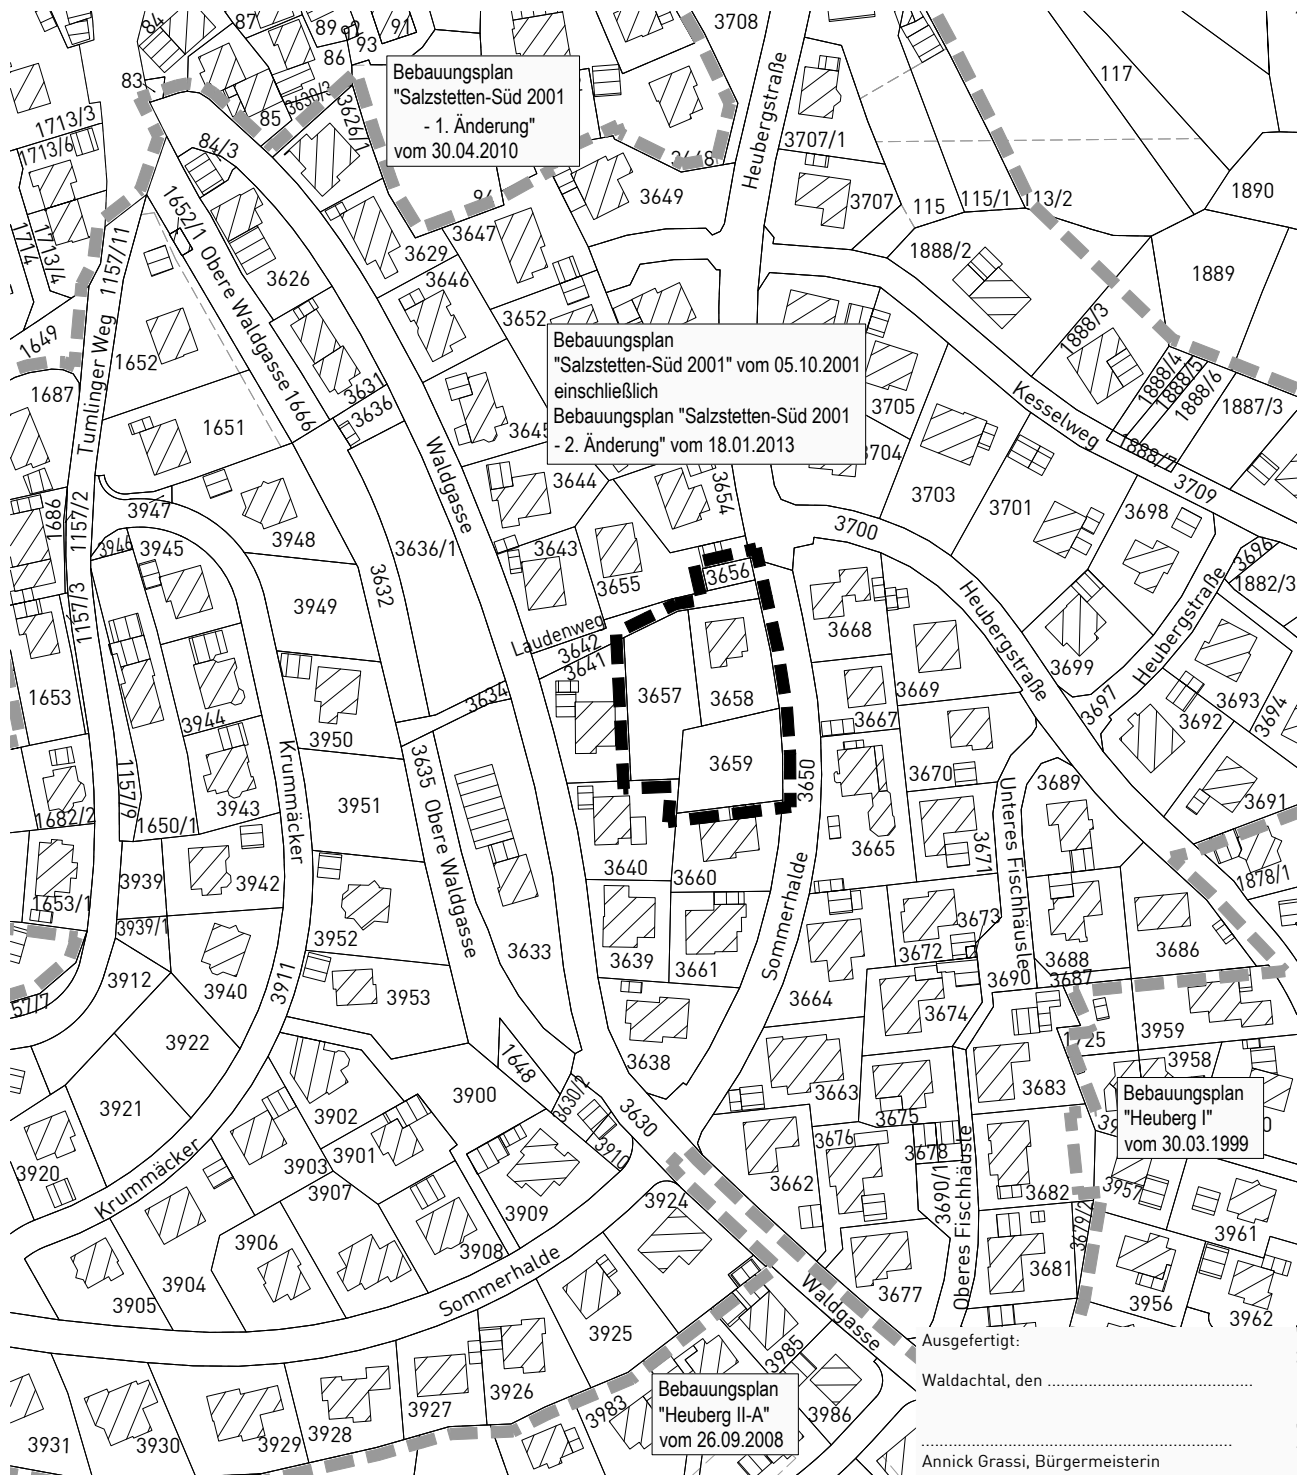

# Bebauungsplan "Salzstetten Süd 2001 - 3. Änderung"

in Waldachtal-Salzstetten

Landkreis Freudenstadt

## ABGRENZUNGSPLAN

Ausgefertigt:  
Waldachtal, den .....  
Annick Grassi, Bürgermeisterin

-  Grenze des räumlichen Geltungsbereichs des Bebauungsplanes (§ 9 Abs. 7 BauGB)
-  Grenze des räumlichen Geltungsbereichs des genehmigten Bebauungsplanes

Maßstab: 1 : 2.000		Projektnummer: 13053 Plannummer: 13053/abgr-1.1	
Gez./Geä.	Datum	Änderungsvermerk	Grundlage: ALKIS
Sp/Gr	19.10.21	Entwurf	

info@gf-kom.de  
www.gf-kommunal.de  
Tel +49 7485-9769-0