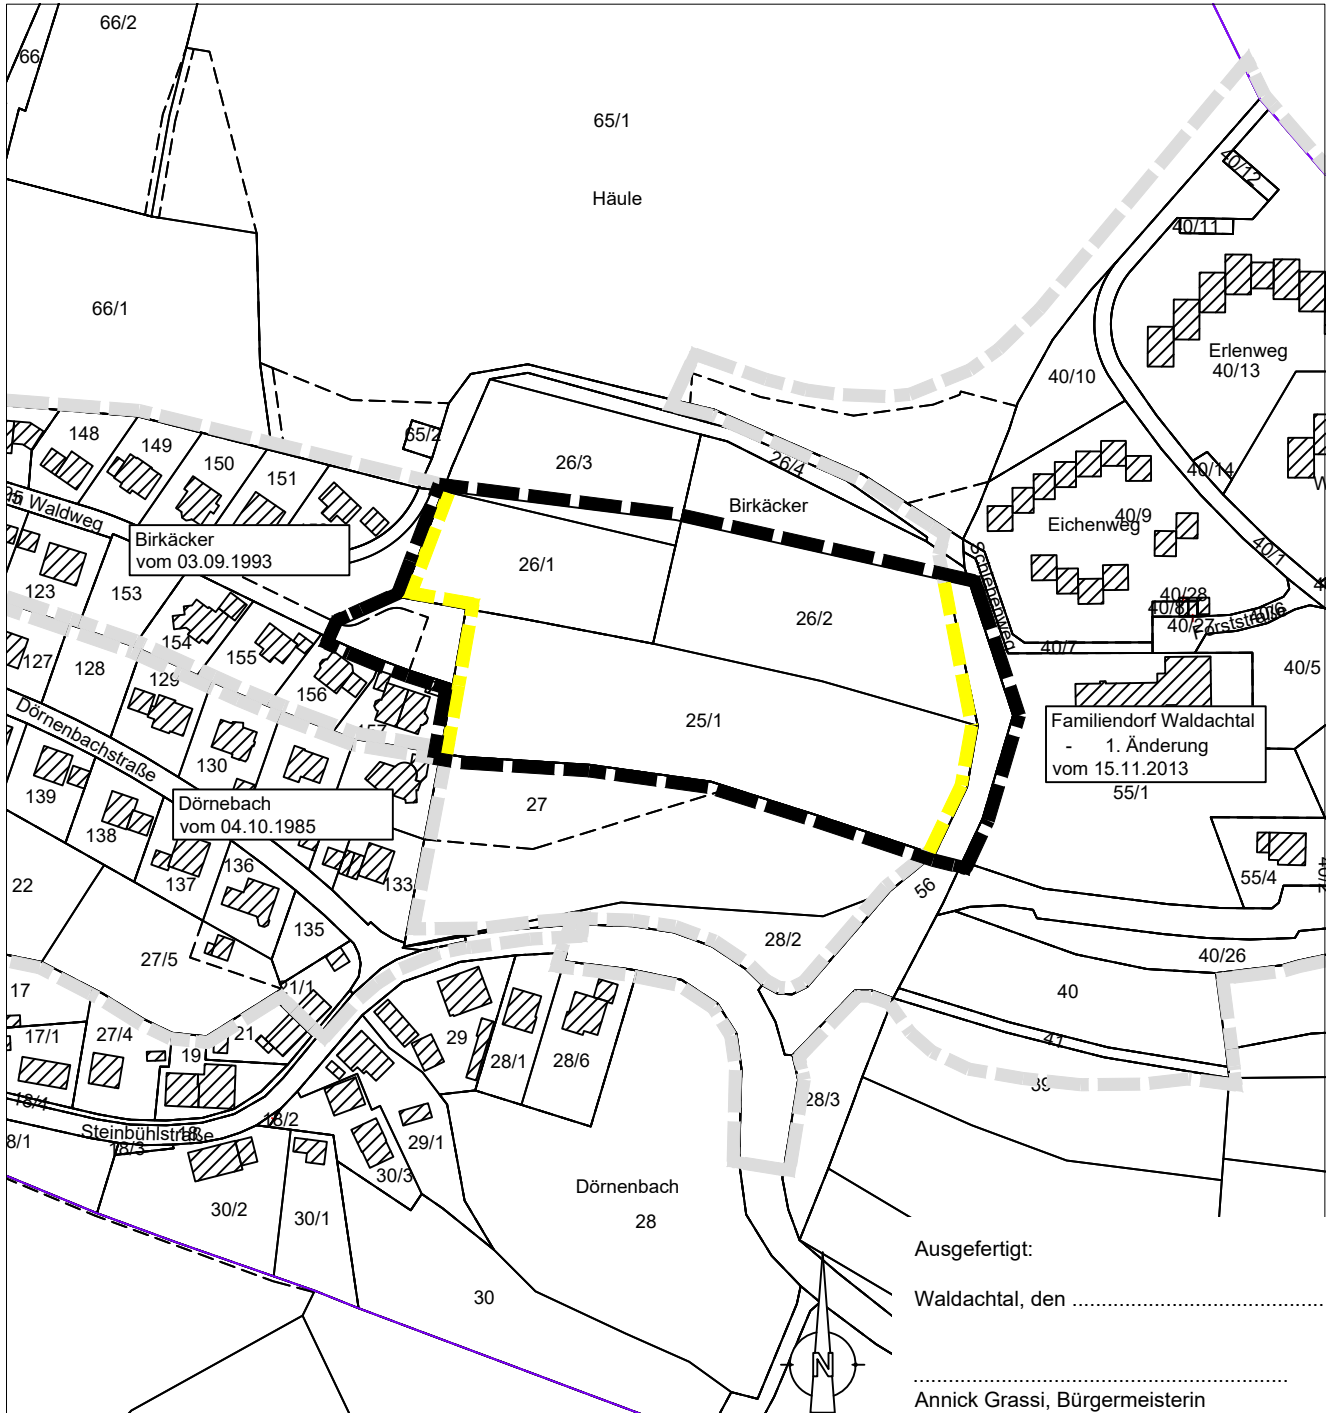

Bebauungsplan 'Birkäcker - Erweiterung'

in Waldachtal - Cresbach

Landkreis Freudenstadt

Abgrenzungsplan

Ausgefertigt:

Waldachtal, den

.....
Annick Grassi, Bürgermeisterin

-  Grenze des räumlichen Geltungsbereiches des BBP 'Birkäcker - Erweiterung' (§ 9 Abs.7 BauGB)
-  Aufzuhebender Geltungsbereich genehmigter Bebauungspläne
-  Geltungsbereich angrenzender Bebauungspläne