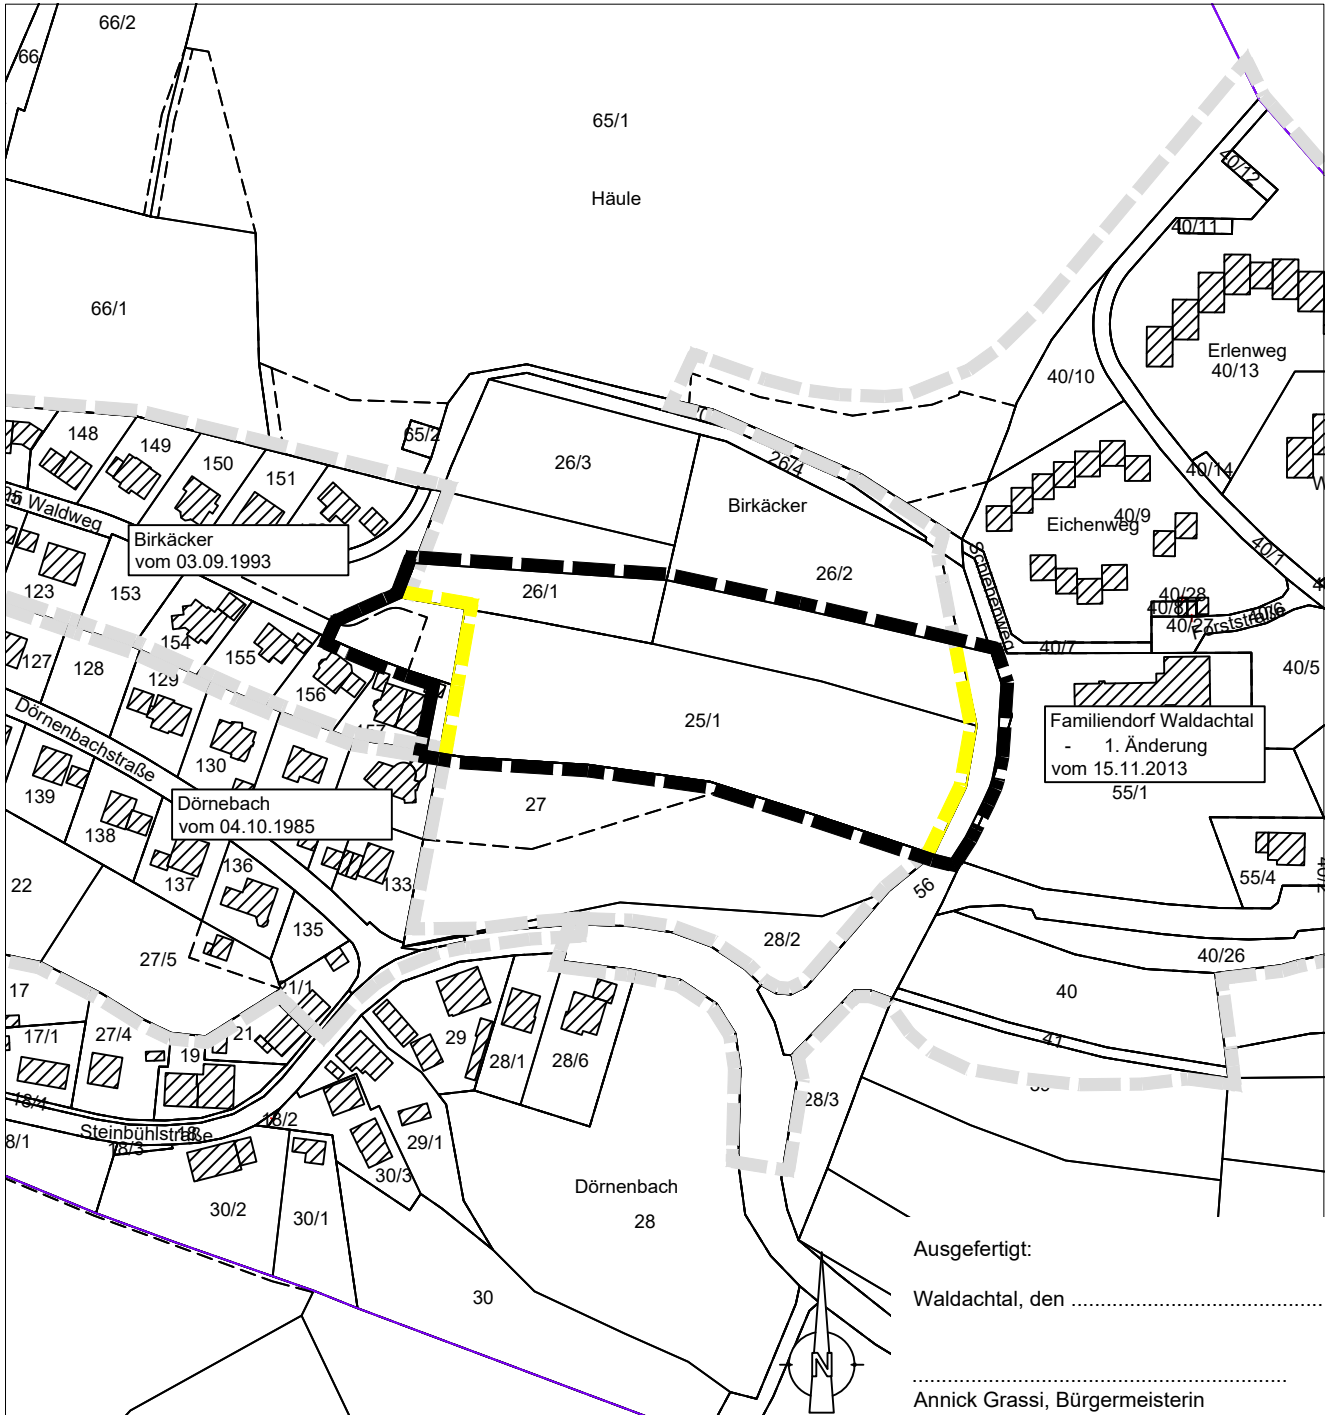

Bebauungsplan 'Birkäcker - Erweiterung'

in Waldachtal - Cresbach

Landkreis Freudenstadt

Abgrenzungsplan

Ausgefertigt:
Waldachtal, den
.....
Annick Grassi, Bürgermeisterin

-  Grenze des räumlichen Geltungsbereiches des BBP 'Birkäcker - Erweiterung' (§ 9 Abs.7 BauGB)
-  Aufzuhebender Geltungsbereich genehmigter Bebauungspläne
-  Geltungsbereich angrenzender Bebauungspläne

		Maßstab	1 : 2.500
St	13.12.2022	Aufstellungsbeschluss	
St	14.02.2023	Entwurf	
Name	Datum	Art der Änderung	
Gemeindeverwaltungsverband Dornstetten Verbandsbauamt			
		Tel.: 07443/9604-0	Fax.: 07443/9604-19
Bearbeiter: S. Stockburger			