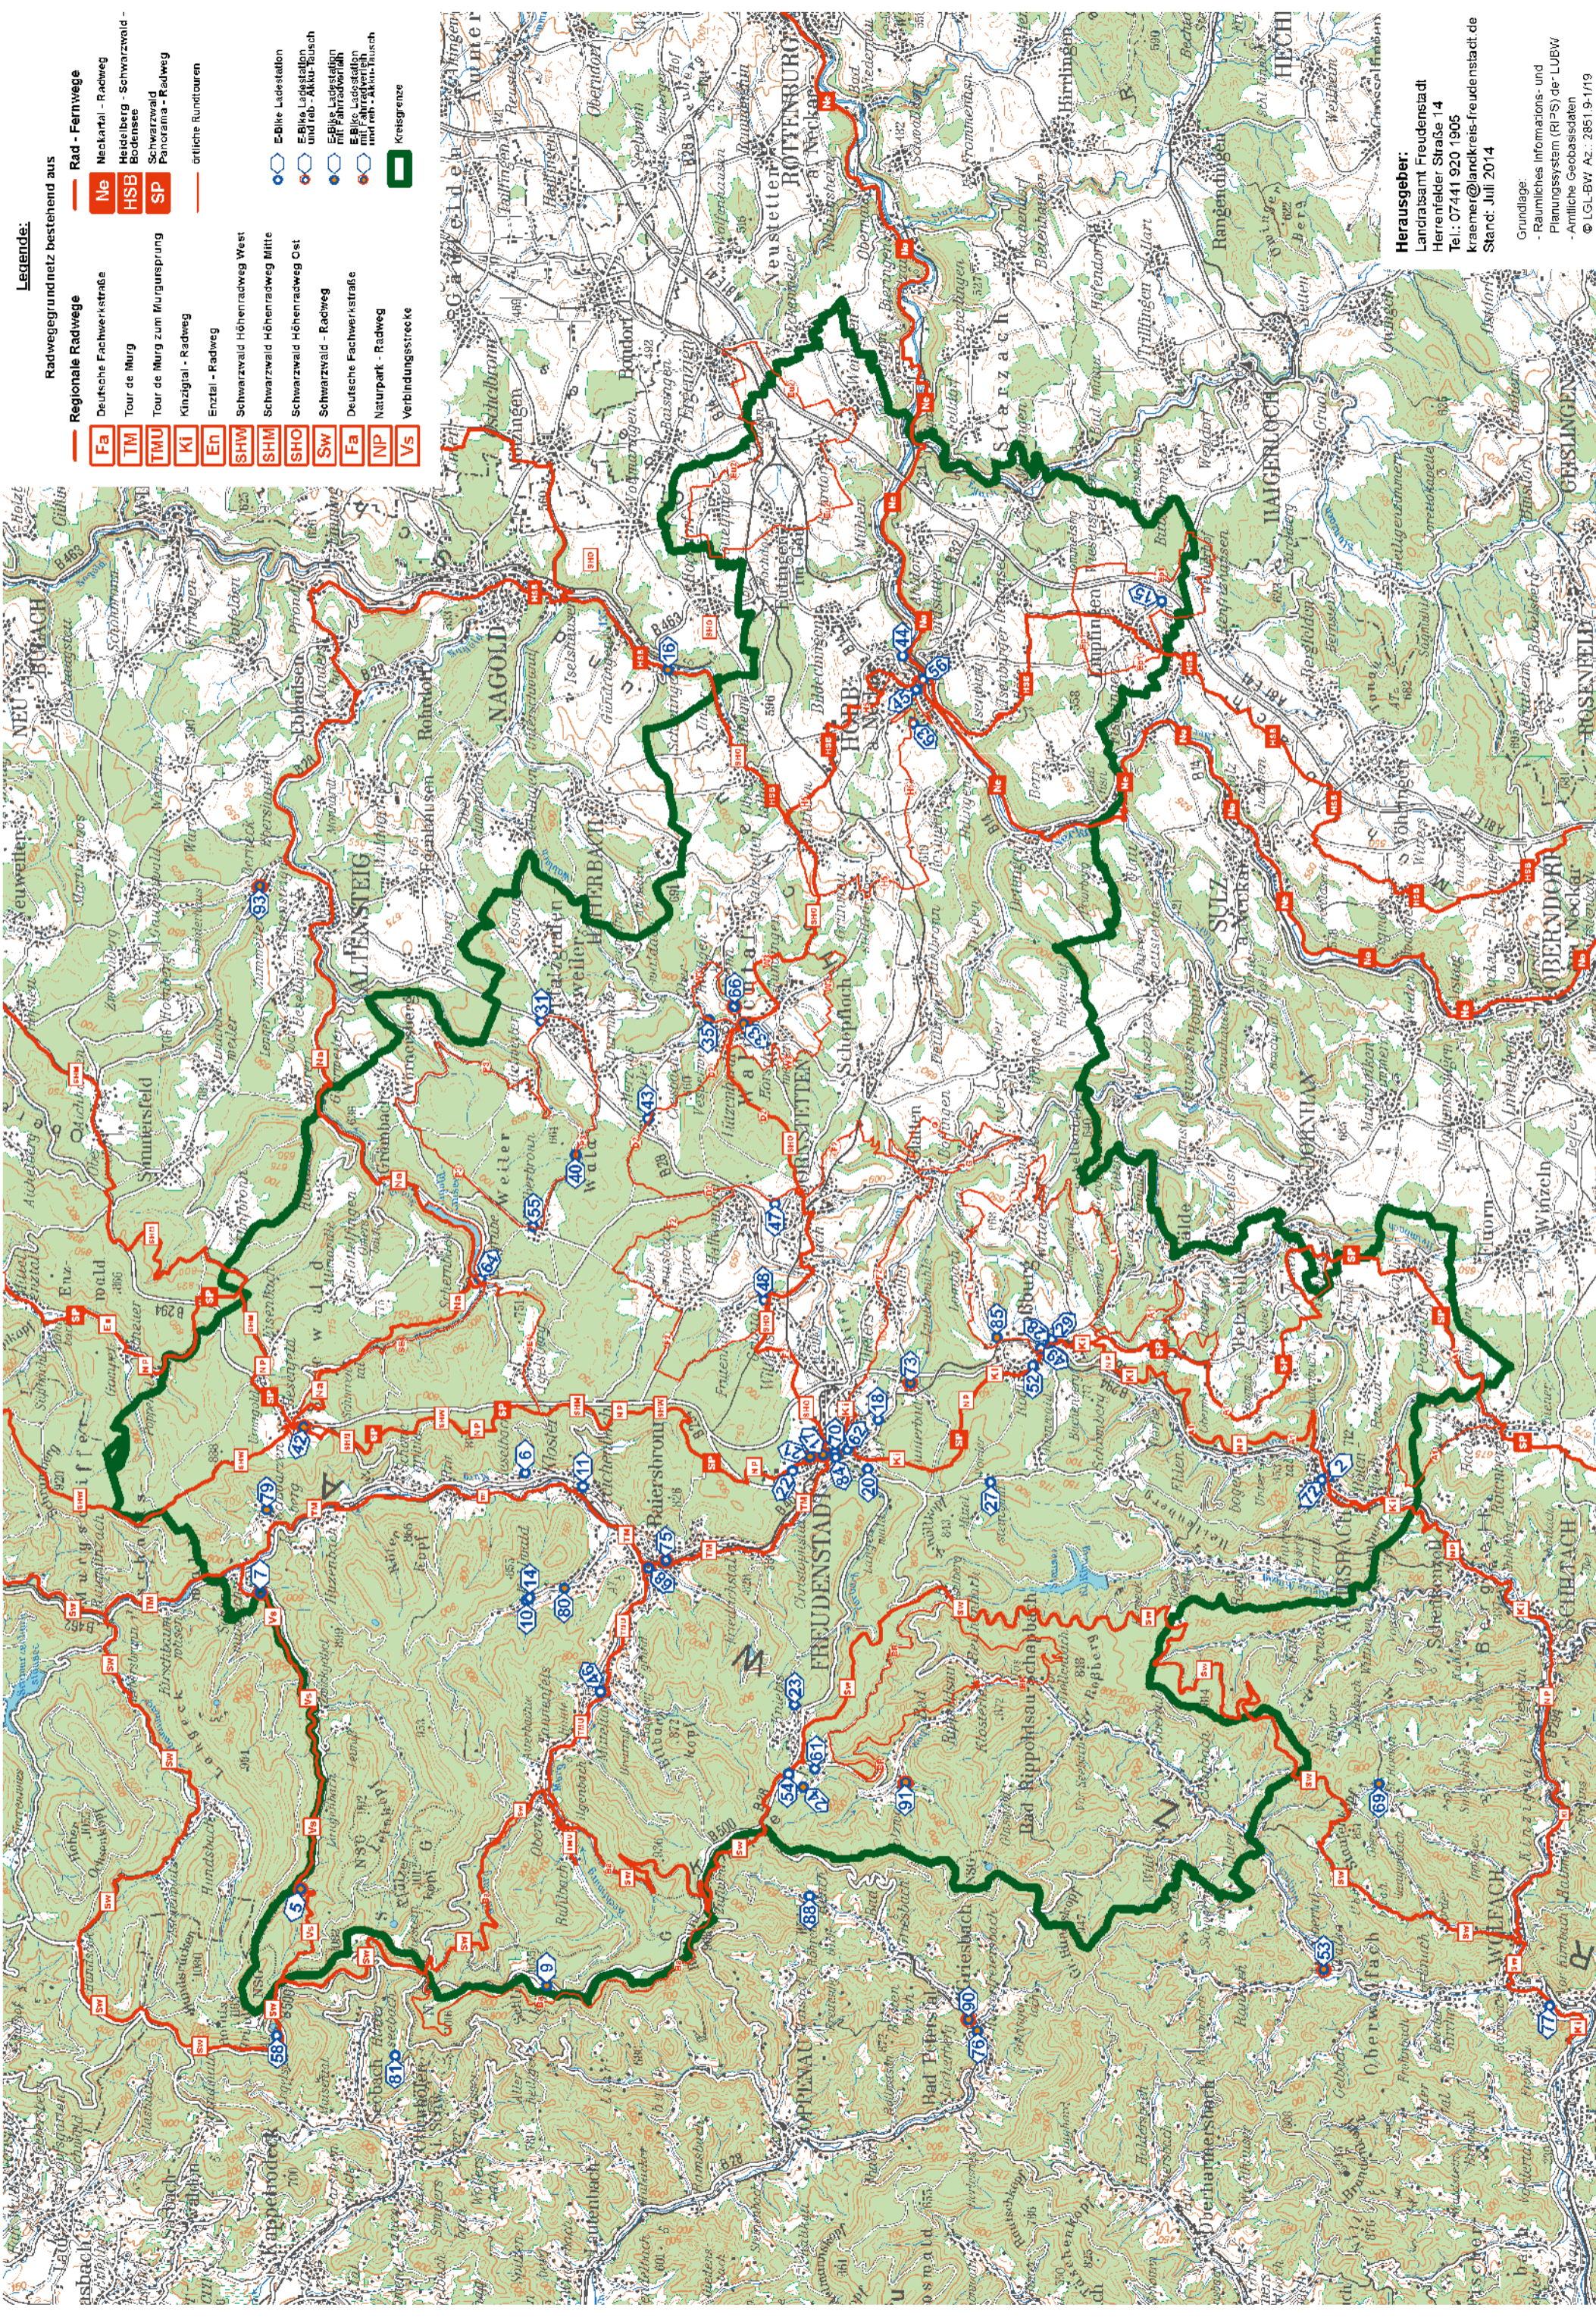

Legende:

1. **Radweggrundnetz bestehend aus**
2. **Ne** Neckartal - Radweg
   - **HSB** Heideberg - Schwarzwald - Bodensee
   - **SP** Schwarzwald Panorama - Radweg
3. **Regionale Radwege**
4. **Fa** Deutsche Fachwerkstraße
   - **TM** Tour de Murg
   - **TMU** Tour de Murg zum Murgsprung
   - **KI** Kinzigtal - Radweg
   - **Eh** Enztal - Radweg
   - **SHW** Schwarzwald Höhenradweg West
   - **SHM** Schwarzwald Höhenradweg Mitte
   - **SHO** Schwarzwald Höhenradweg Ost
   - **SW** Schwarzwald - Radweg
   - **Fa** Deutsche Fachwerkstraße
   - **NP** Naturpark - Radweg
   - **Vs** Verbindungsstrecke
5. **Rad - Fernwege**
6. **Ne** Neckartal - Radweg
   - **HSB** Heideberg - Schwarzwald - Bodensee
   - **SP** Schwarzwald Panorama - Radweg
7. **örtliche Rundtouren**
8. **E** Ebike Leicestation
   - **U** Ebike Leicestation und Rad - Akku-Tausch
   - **L** Ebike Leicestation mit Fahrradverleih
   - **A** Ebike Leicestation mit Rad - Akku-Tausch
9. **Kreisgrenze**
10. **□** Kreisgrenze

Herausgeber:
Landratsamt Freudenstadt
Herrenfelder Straße 14
Tel.: 07441 920 1905
kraemer@landkreis-freudenstadt.de
Stand: Juli 2014

Grundlage:
- Räumliches Informations- und Planungssystem (RI-PS) der LUBW
- Amtliche Geobasisdaten
© LGL-BW Az.: 2851.9-1/19